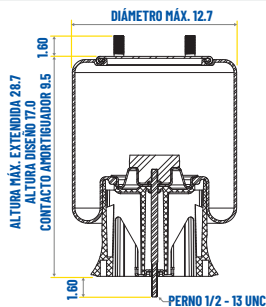

PIEZAN.º **1R12-1181**

VISTA LATERAL DE ALTO Y ANCHO

VISTA DE MONTAJE SUPERIOR

VISTA DE MONTAJE INFERIOR

N.º de pieza de Goodyear	Referencia cruzada	N.º de pieza de equipo original	Uso de OEM	Precio de lista
1R12-1181	Automann - 1DK23U-9645	Hendrickson S-23612	INTRAAX 25K	+52 444 834 6700 o a su representante de ventas
	Contitech - 9 10BP-22 P 739		INTRAAX de baja presión - Alturas de manejo de 12" a 17"	
	Firestone - W01-358-9645		Deslizables para plataforma INTRAAX	
	Firestone Style - 1T15MBTW-12		SP AAZL de baja presión - Alturas de manejo de 12"	
	FleetPride - AS9645			
	Taurus - 6421			
	Triangle - AS-8565			
TRP - AS96450				