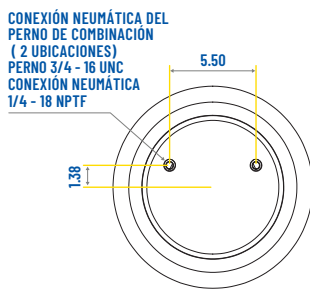

PIEZAN.º **1R12-1181**

VISTA LATERAL DE ALTO Y ANCHO

VISTA DE MONTAJE SUPERIOR

VISTA DE MONTAJE INFERIOR

N.º de pieza de Goodyear	Referencia cruzada	N.º de pieza de equipo original	Uso de OEM	Precio de lista
1R12-1181	Automann - 1DK23U-9645	Hendrickson S-23612	INTRAAX 25K	+52 444 834 6700 o a su representante de ventas
	Contitech - 9 10BP-22 P 739		INTRAAX de baja presión - Alturas de manejo de 12" a 17"	
	Firestone - W01-358-9645		Deslizables para plataforma INTRAAX	
	Firestone Style - 1T15MBTW-12		SP AAZL de baja presión - Alturas de manejo de 12"	
	FleetPride - AS9645			
	Taurus - 6421			
	Triangle - AS-8565			
TRP - AS96450				